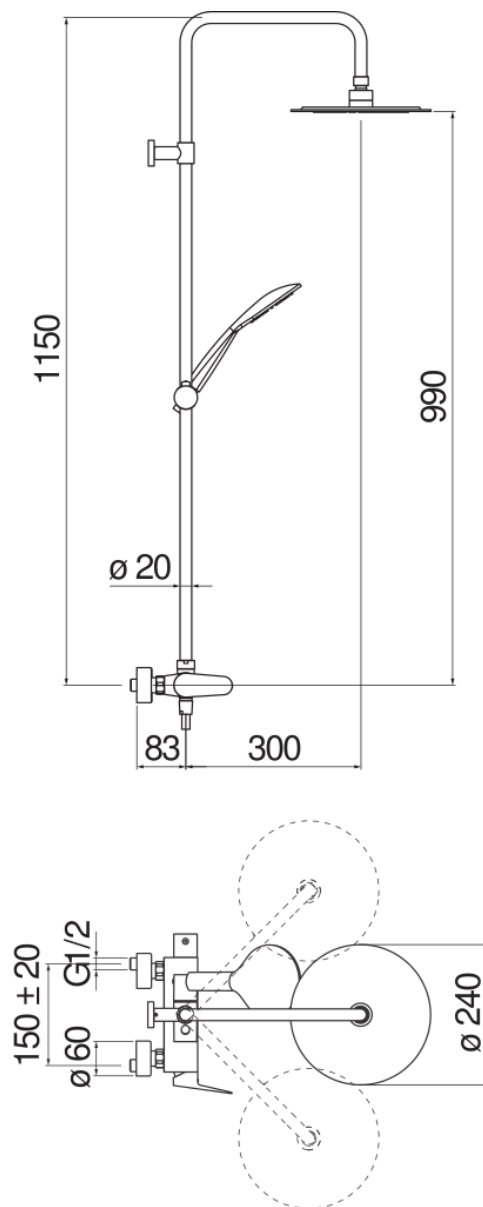

SPECIFICHE

Monocomando esterno

Chrome

Soffione a snodo ø 240 mm

Sistema anticalcare

Supporto doccetta scorrevole e orientabile

Doccetta monogetto e flessibile 150 cm

Limitatore di portata con freno al 50%

Imballo: 117 x 42 x 8,5 cm / 0,041769 m³ / 6 kg

CERTIFICAZIONI

DIAGRAMMA DI PORTATA: ACQUA CALDA/FREDDA

DIAGRAMMA DI PORTATA: ACQUA MISCELATA