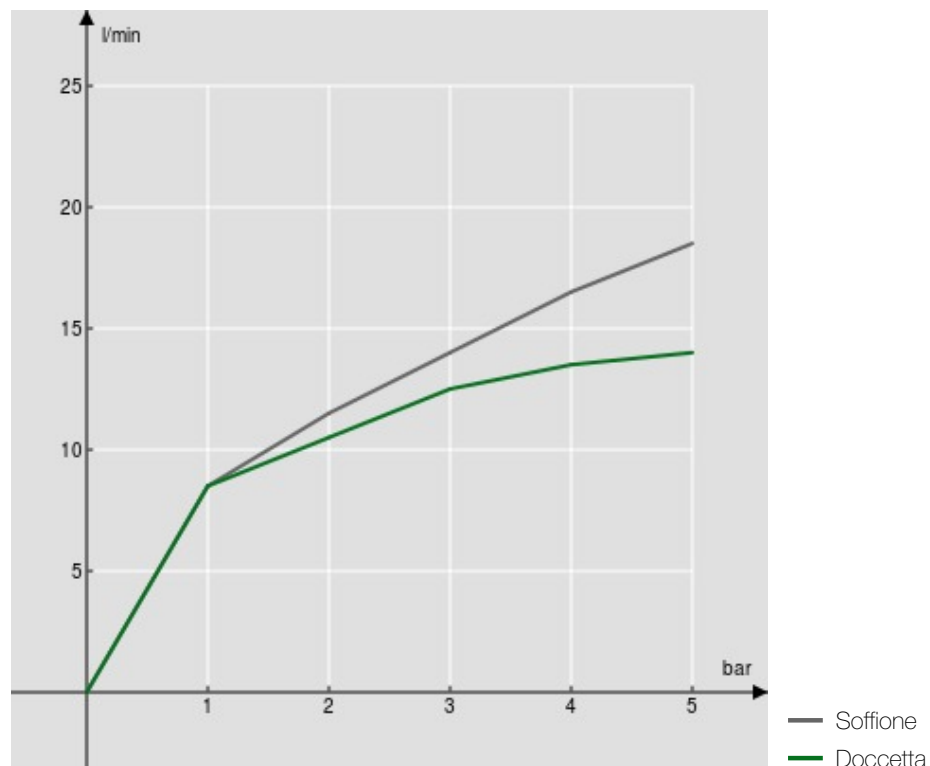

SPECIFICHE

Monocomando esterno

Chrome

Soffione a snodo ø 240 mm

Sistema anticalcare

Supporto doccetta scorrevole e orientabile

Doccetta monogetto e flessibile 150 cm

Limitatore di portata con freno al 50%

Imballo: 117 x 42 x 8,5 cm / 0,041769 m³ / 6 kg

CERTIFICAZIONI

DIAGRAMMA DI PORTATA: ACQUA CALDA/FREDDA

DIAGRAMMA DI PORTATA: ACQUA MISCELATA